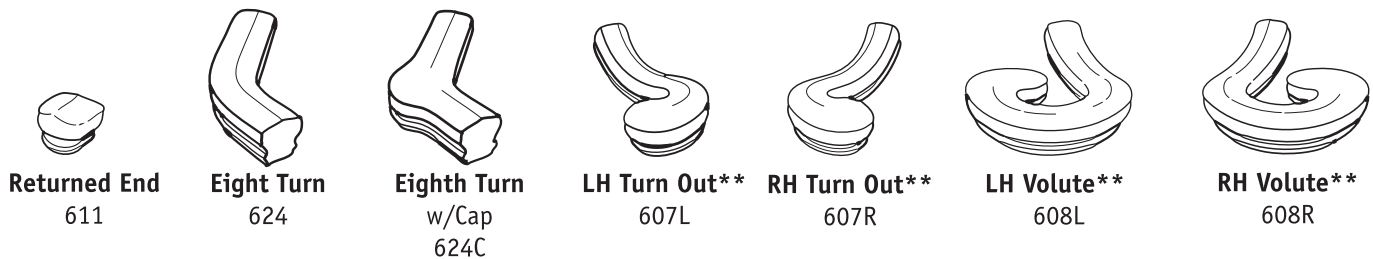

# Fittings

Available in Oak, Maple and Alder.  
 Available in other species upon request.  
 Additional profiles are available.

Fittings available in the following profiles (\*other profiles available upon request)

101 - 1    102 - 1    103 - 1    106 - 1    559 - 5    6210

**Upeasing** 601    **Tight 90° Upeasing** 602    **Overeasing** 603    **Level Quarter Turn** 604    **Level Quarter Turn w/Cap** 604C    **Starting Easing w/Cap\*\*** 605C    **End Cap** 606    **Tandem Cap** 606D    **S-Turn** 628