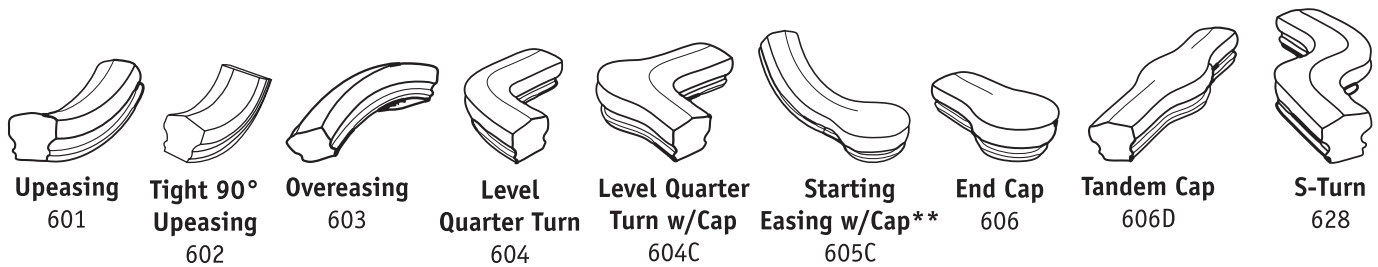

# Fittings

Available in Oak, Maple and Alder.  
 Available in other species upon request.  
 Additional profiles are available.

Fittings available in the following profiles (\*other profiles available upon request)

101 - 1    102 - 1    103 - 1    106 - 1    559 - 5    6210

**Upeasing** 601    **Tight 90° Upeasing** 602    **Overeasing** 603    **Level Quarter Turn** 604    **Level Quarter Turn w/Cap** 604C    **Starting Easing w/Cap\*\*** 605C    **End Cap** 606    **Tandem Cap** 606D    **S-Turn** 628